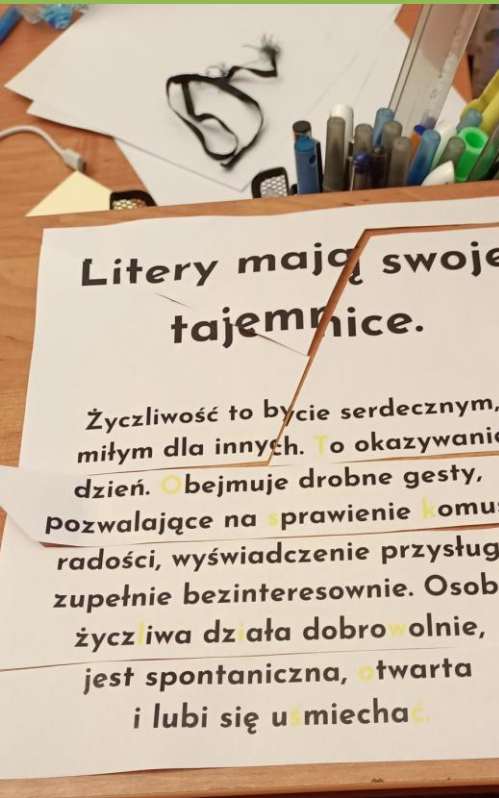

**Oferta
Trzepakowa**

**na
trzepaku**
eko animacje | gry terenowe

**Unikatowa
Gra Integracyjna
“Laboratorium
Życzliwości
Prof. Floriana!”**

“Laboratorium Życzliwości Prof. Floriana!” to detektywistyczna gra integracyjna, budująca współpracę, sprawczość i życzliwość oraz wzmacniająca umiejętność zarządzania emocjami.

Gra „Laboratorium Życzliwości Profesora Floriana” wprowadza uczestników w historię zniszczonego przepisu, który przyczynia się do szerzenia dobra na świecie. Bez niego świat szybko zapomni o ludzkiej życzliwości i zmieni się w ponure, chłodne miejsce. Młodzi Agenci Specjalni staną przed wyzwaniem rozwiązania łamigłówek, które, jeśli los tak zdecyduje, pozwolą na odtworzenie przepisu na życzliwość.

“Po wielu próbach, wreszcie dokonałem przełomu! Znalazłem ostatni, SIÓDMY składnik, który zneutralizuje działanie toksycznego deszczu, który smuci ludzi i pozbawia świat życzliwości. Niestety, wydaje mi się, że cały czas jestem obserwowany i ktoś chce zniszczyć moje badania. Gdybym zniknął, na wszelki wypadek ukrywam recepturę. Zostawiam wskazówki, mając nadzieję, że trafią we właściwe ręce.”

Super-Detektywi! Potrzebujemy Was do rozszyfrowania wskazówek!

Jedynie gry terenowe, w których dzieci

współpracują, rozmawiają o trudnych tematach i budują relacje

Wyjątkowy model edutainment NaTrzepaku

Leczmy z hejtu. Uczymy wspierania. Budujemy relacje, zdrowe nawyki i życzliwość.